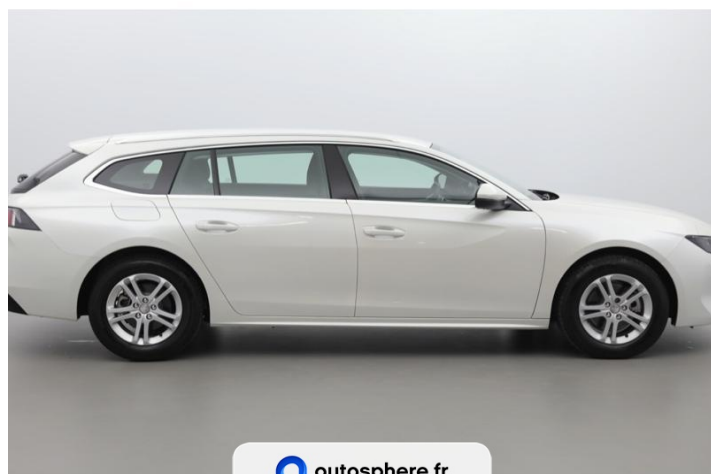

## PEUGEOT 508 SW

PureTech 180ch S&S Active EAT8

Année: 2019 | 1 562 km | 25 999 €

[Cliquez ici pour plus de photos.](#)

Véhicule disponible à : Chinon (37500)

Type : Véhicule particulier

Puissance Fiscale : 10 CV

Puissance Réelle : 181 Ch.Din

Carburant : Essence

Année : 2019

Date 1ère immat. : 18/10/2019

Kilométrage : 1 562

Couleur : Blanc Nacré

Garantie : PREMIUM 12 mois

Boîte de vitesse : Automatique