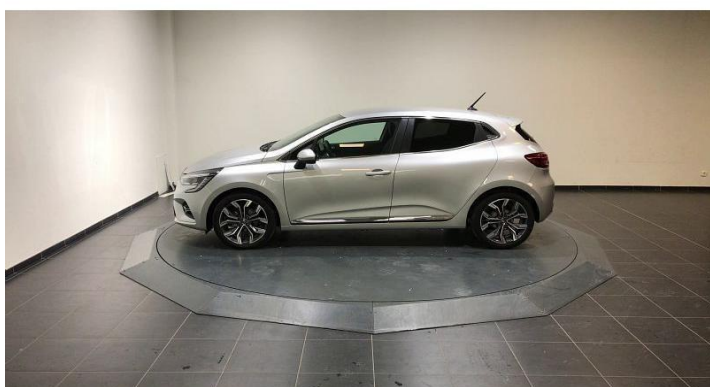

RENAULT CLIO

1.5 Blue dCi 115ch Intens 6cv

Année: 2020 | 70 km | 19 490 €

 autosphere.fr

 autosphere.fr

 autosphere.fr

 autosphere.fr

[Cliquez ici pour plus de photos.](#)

Véhicule disponible à : Albertville (73200)

Type : Véhicule particulier

Puissance Fiscale : 6 CV

Puissance Réelle : 115 Ch.Din

Carburant : Diesel

Année : 2020

Date 1ère immat. : 10/07/2020

Kilométrage : 70