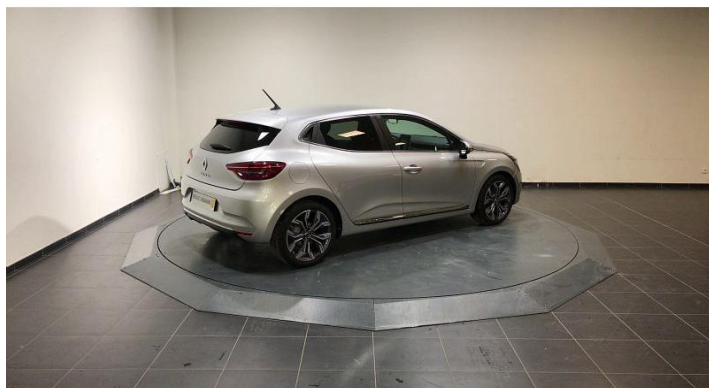

RENAULT CLIO

1.5 Blue dCi 115ch Intens 6cv

Année: 2020 | 70 km | 19 490 €

 autosphere.fr

 autosphere.fr

 autosphere.fr

 autosphere.fr

[Cliquez ici pour plus de photos.](#)

Véhicule disponible à : Albertville (73200)

Type : Véhicule particulier

Puissance Fiscale : 6 CV

Puissance Réelle : 115 Ch.Din

Carburant : Diesel

Année : 2020

Date 1ère immat. : 10/07/2020

Kilométrage : 70