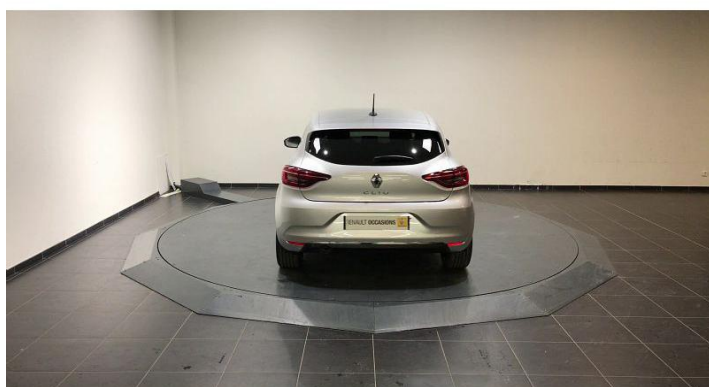

RENAULT CLIO

1.5 Blue dCi 115ch Intens 6cv

Année: 2020 | 70 km | 19 490 €

 autosphere.fr

 autosphere.fr

 autosphere.fr

 autosphere.fr

[Cliquez ici pour plus de photos.](#)

Véhicule disponible à : Albertville (73200)

Type : Véhicule particulier

Puissance Fiscale : 6 CV

Puissance Réelle : 115 Ch.Din

Carburant : Diesel

Année : 2020

Date 1ère immat. : 10/07/2020

Kilométrage : 70